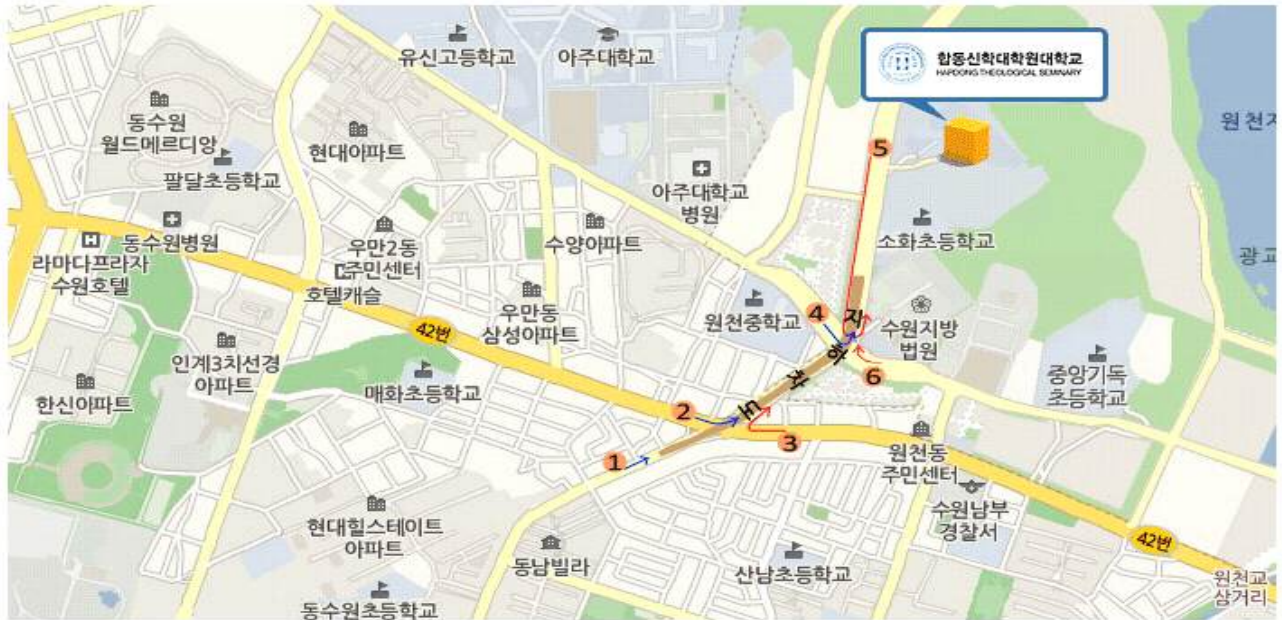

◆ 찾아오시는 길 (합동신학대학원대학교)

주소 : 경기도 수원시 영통구 광고중앙로 50(원천동)
우편번호 : 16517

1_ 지하철도 진입 2, 3_ 법원사거리 앞 좌회전 또는 우회전 후 직진
4, 6_ 법원입구 5거리 좌회전 또는 우회전 5_ 지하철도 옆길로 U턴

● M버스 (광역급행노선)

- M5121 영통구청 ↔ 서율역 [합동신학대학원대학교(소하초등학교)] 하차
- M5422 영통구청 ↔ 강남역 [합동신학대학원대학교(소하초등학교)] 하차

● 일반 대중교통

[본교 앞 하차]

- 오산·병점 ↔ 광고 차고지(시내버스 : 20번)
- 수원버스터미널 ↔ 광고 웰빙타운(시내버스 : 85번)
- 수원영통·아주대 ↔ 광고 호수마을(시내버스 : 63-1번)
- 용인 단국대·수지 ↔ 동탄(시내버스 : 720-3번)

[아주대 앞 하차]

- 시내버스1 : 720, 720-2번 승차
- 시내버스2 : 2-2, 11-1, 46-1 승차
- 시내버스3 : 10, 10-2, 10-3, 10-5, 37, 58, 66-4, 82-1, 83-1, 720, 720-2, 720-3
- 좌석버스 : 1007-1, 3001, 3002, 3007, 7000, 7001, 7002

※ 참조: www.gbis.go.kr (경기도 버스정보시스템)

● 신분당선 이용

- 광고중앙(아주대)역 1번 출구, 1.4km 도보(470m 직진 후 광고중앙로사거리에서 횡단보도 건너서 우측으로 올라오시면 됩니다)

● 승용차 이용시

동수원IC (영동고속도로)

- 동수원IC → 중소기업지원센터 → 광고에듀타운 → 합동신학대학원대학교 (5분)

수원IC(경부고속도로)

- 수원IC → 영통 고가차도 → 국립지리원 → 법원 → 합동신학대학원대학교((15분)

광고상현IC(용인서울고속도로)

- 광고상현IC → 광고 → 합동신학대학원대학교 (5분)

수원버스터미널

- 수원버스터미널 → 시청사거리 → 농협사거리 → 뉴코아아울렛 → 효성사거리(원형육교) → 아주대 → 법원 → 합동신학대학원대학교(18분)

수원역

- 수원역 → 도청사거리 → 매교사거리 → 중동사거리 → 성빈센트 병원 → 동수원사거리 → 법원 사거리 → 합동신학대학원대학교 (20분)